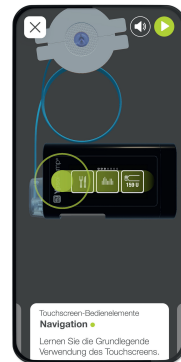

YpsoPump®

YpsoPump® Explorer App

Entdecken Sie die mylife™ YpsoPump® Insulinpumpe interaktiv

Probieren Sie die mylife™ YpsoPump® einfach und bequem auf Ihrem Mobiltelefon mit der YpsoPump® Explorer App aus:

Virtueller 3D-Simulator:

- Freie Bedienung aller Pumpenfunktionen
- 360°-Rotation des virtuellen Pumpenmodells
- Erklärung aller Pumpenkomponenten und Touchscreen-Icons

Geführte Touren:

- Umfassende Schritt-für-Schritt-Anleitungen zu den verschiedenen Pumpenfunktionen

Einführung in das mylife™ Digital Therapiemanagement

Mehr Freiheit. Mehr Lebensfreude. Mit mylife™.

YPSOMED
SELF CARE SOLUTIONS